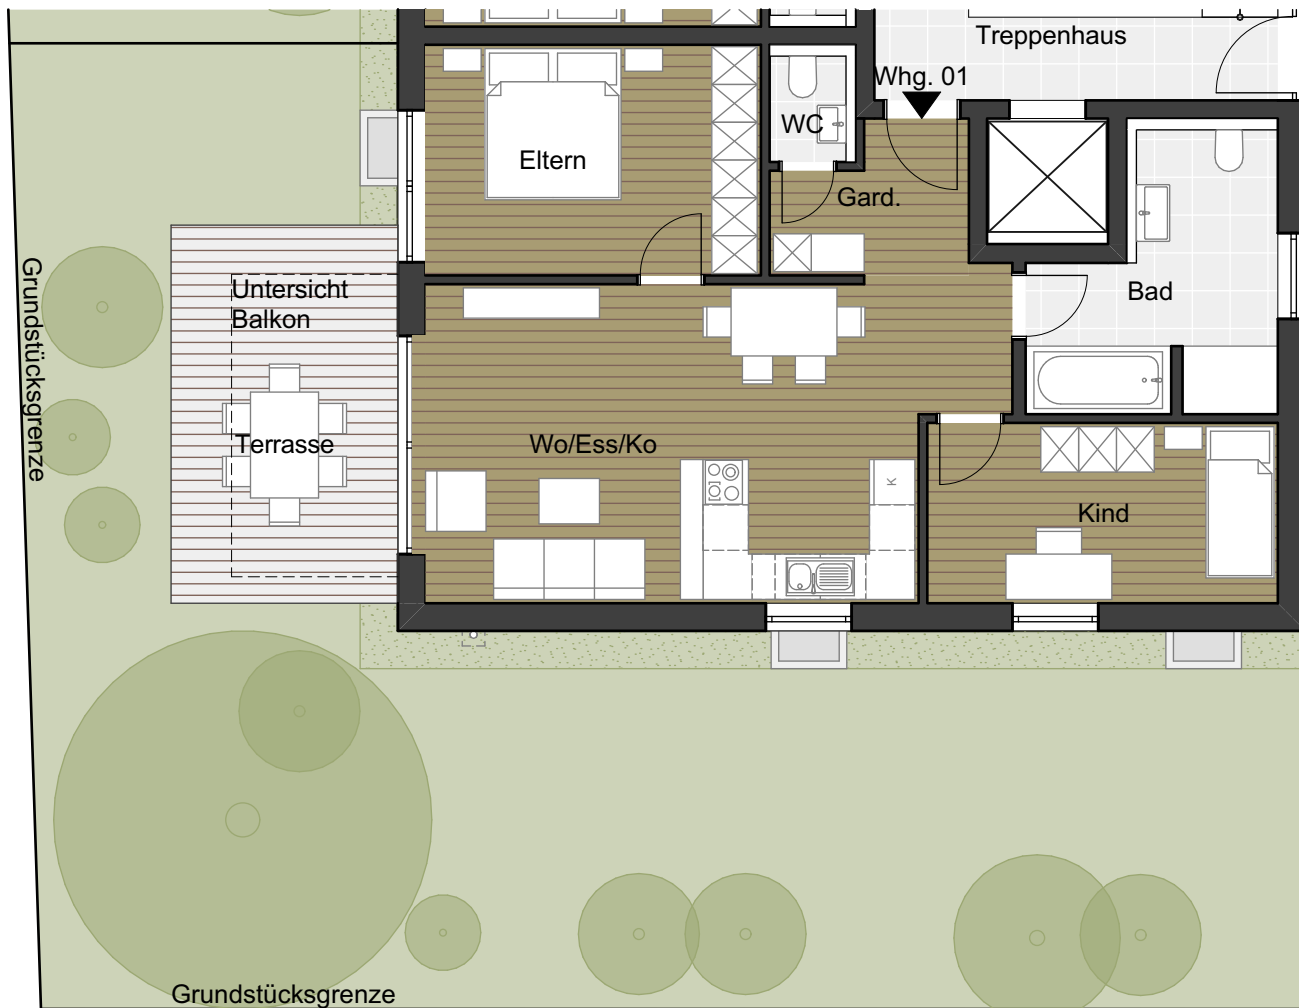

Wohnung 01

Gard.	4,49 m ²
WC	1,32 m ²
Bad	9,53 m ²
Eltern	13,36 m ²
Kind	10,88 m ²
Wo/ Ess/ Ko	30,17 m ²
1/2 Terrasse	7,50 m ²
Gesamt:	77,25 m ²

Übersichtsplan